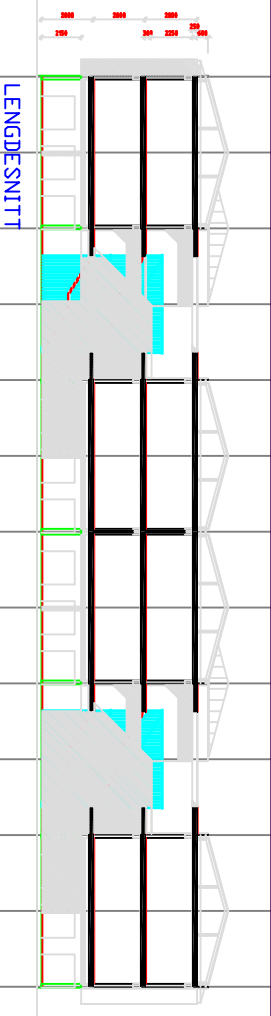

Jernbanegata

Lille Torvgate

PLAN 1. ETG - 2 LEIL. TYPE B - 15 PPL.

FASADE SYD/VEST

FASADE NORD/ØST

MOTTO:
1111110