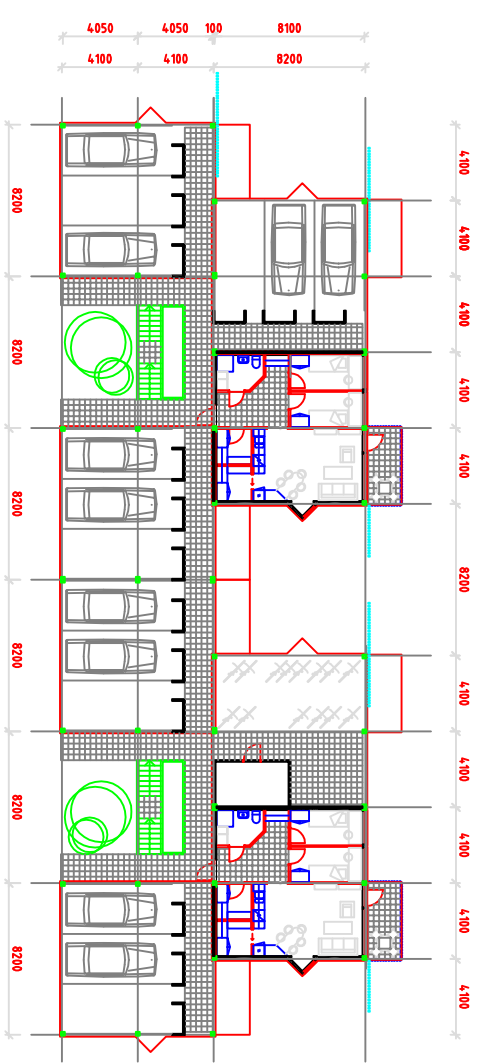

Jernbanegata

Lille Torvgate

PLAN 1. ETG - 2 LEIL. TYPE B - 15 PPL.

FASADE SYD/VEST

FASADE NORD/ØST

MOTTO:
1111110