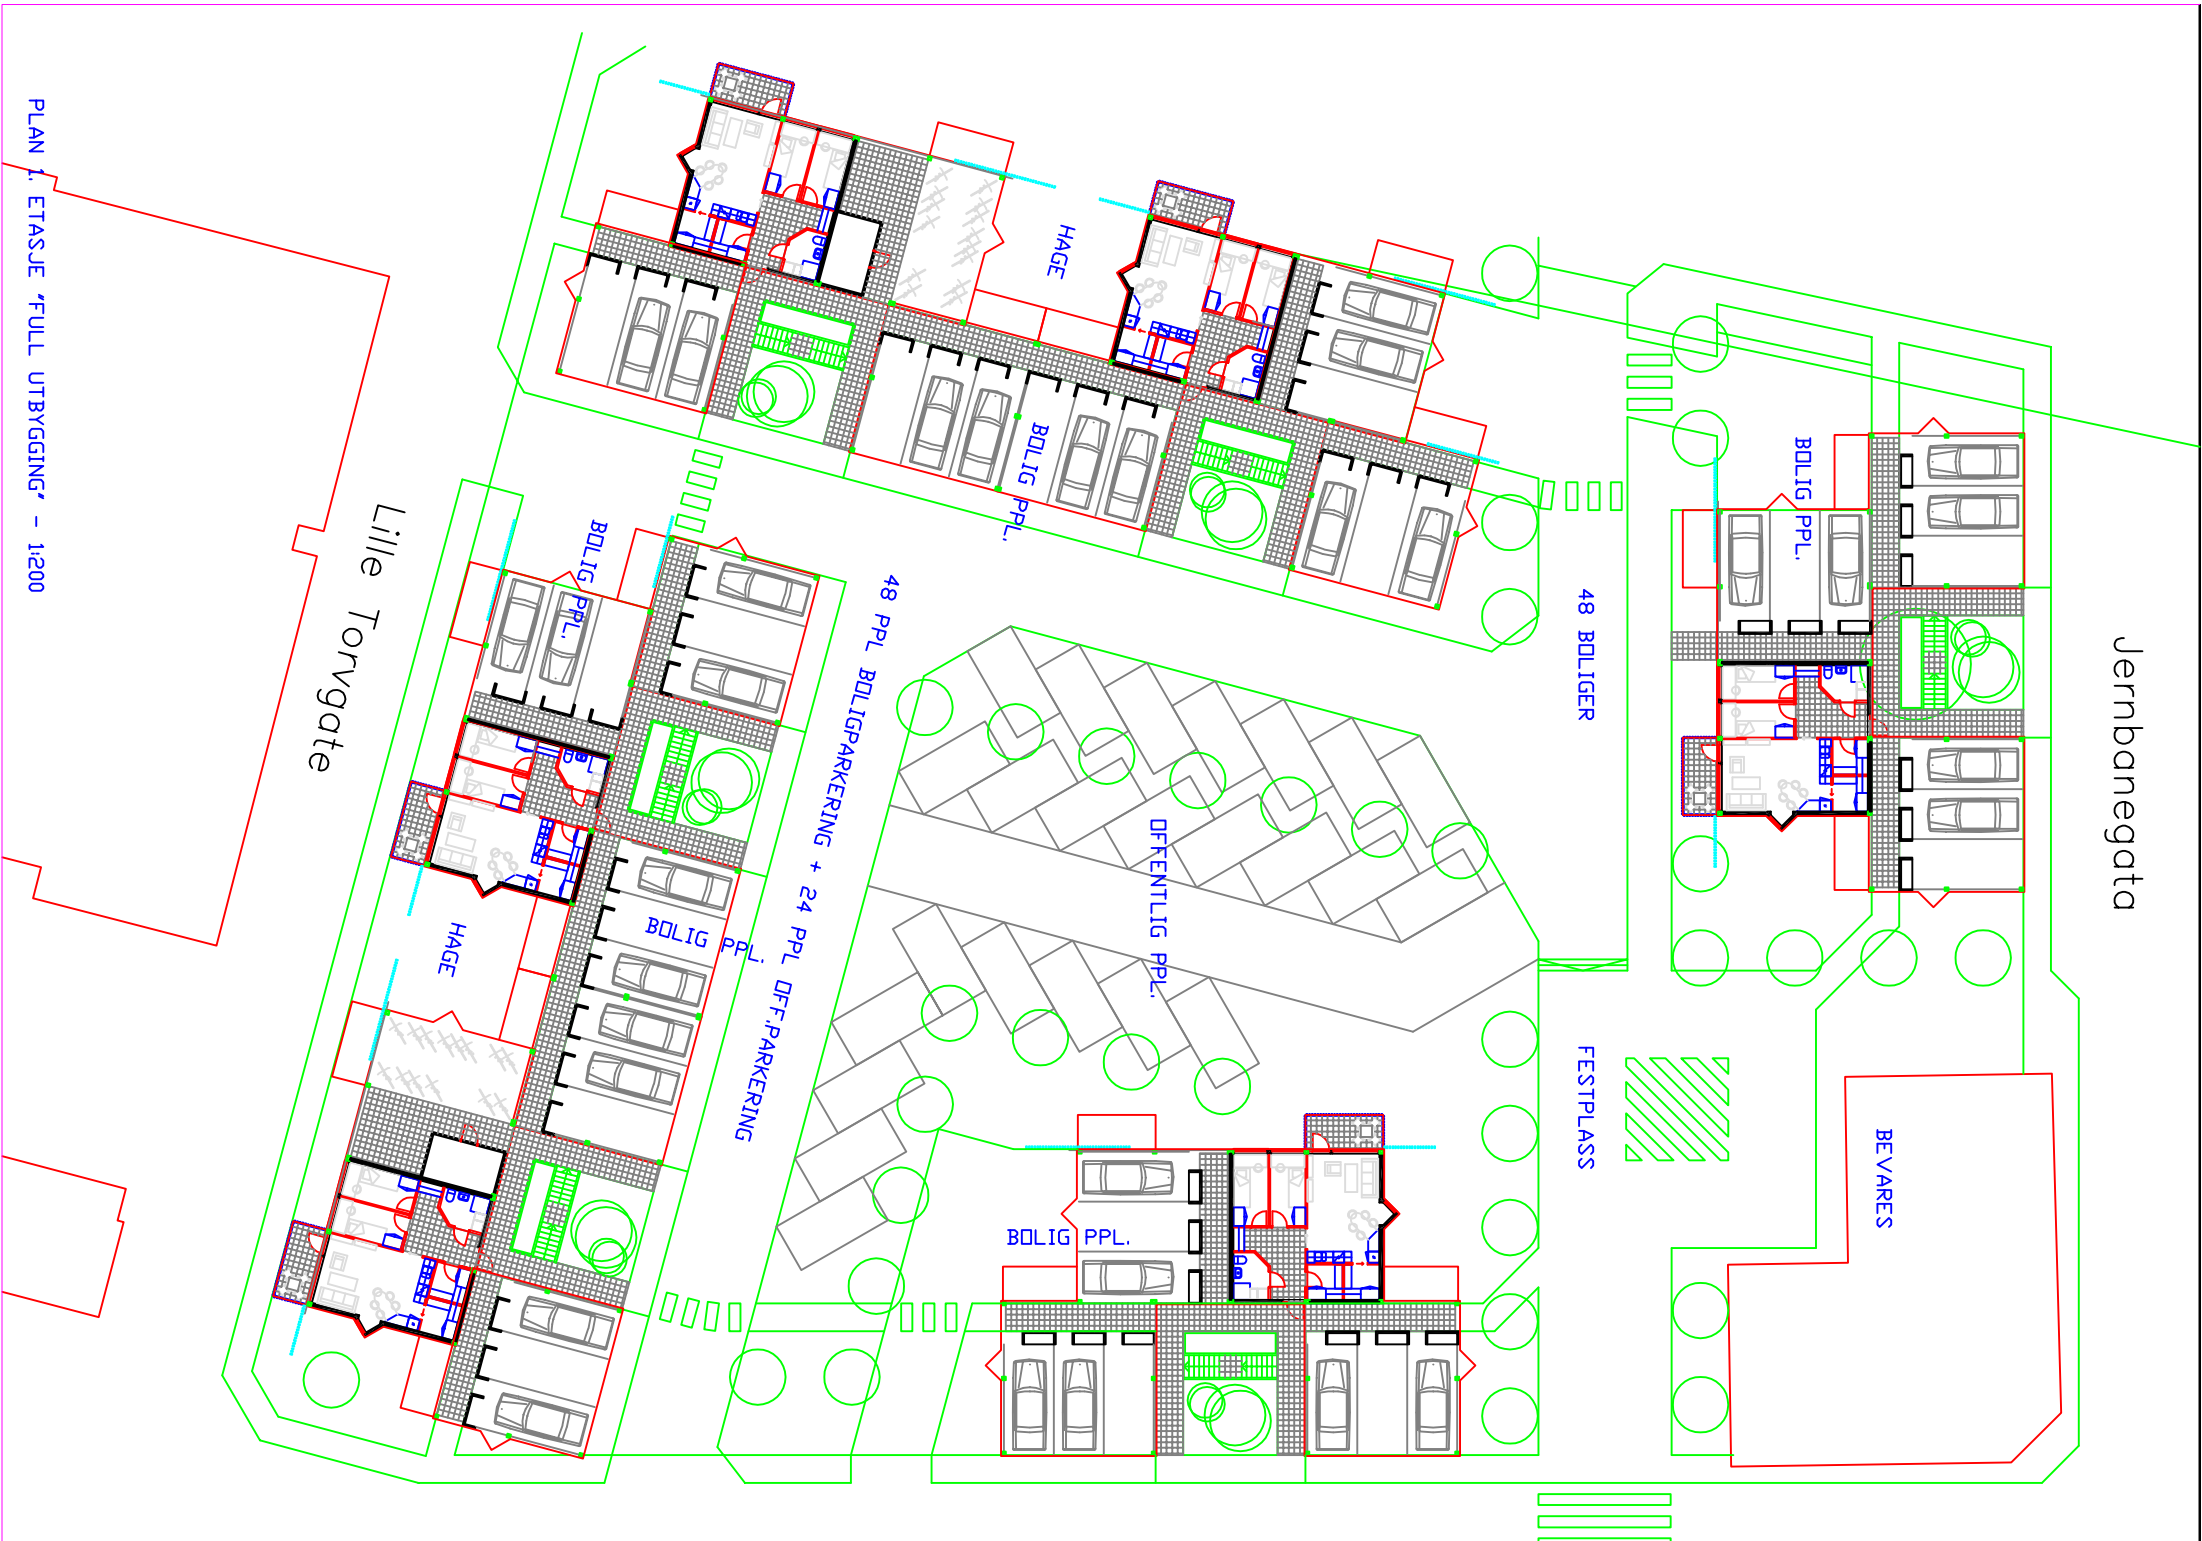

Jernbanegata

Lille Torvgate

PLAN 1. ETG - 2 LEIL. TYPE B - 15 PPL.

FASADE SYD/VEST

FASADE NORD/ØST

MOTTO:
1111110